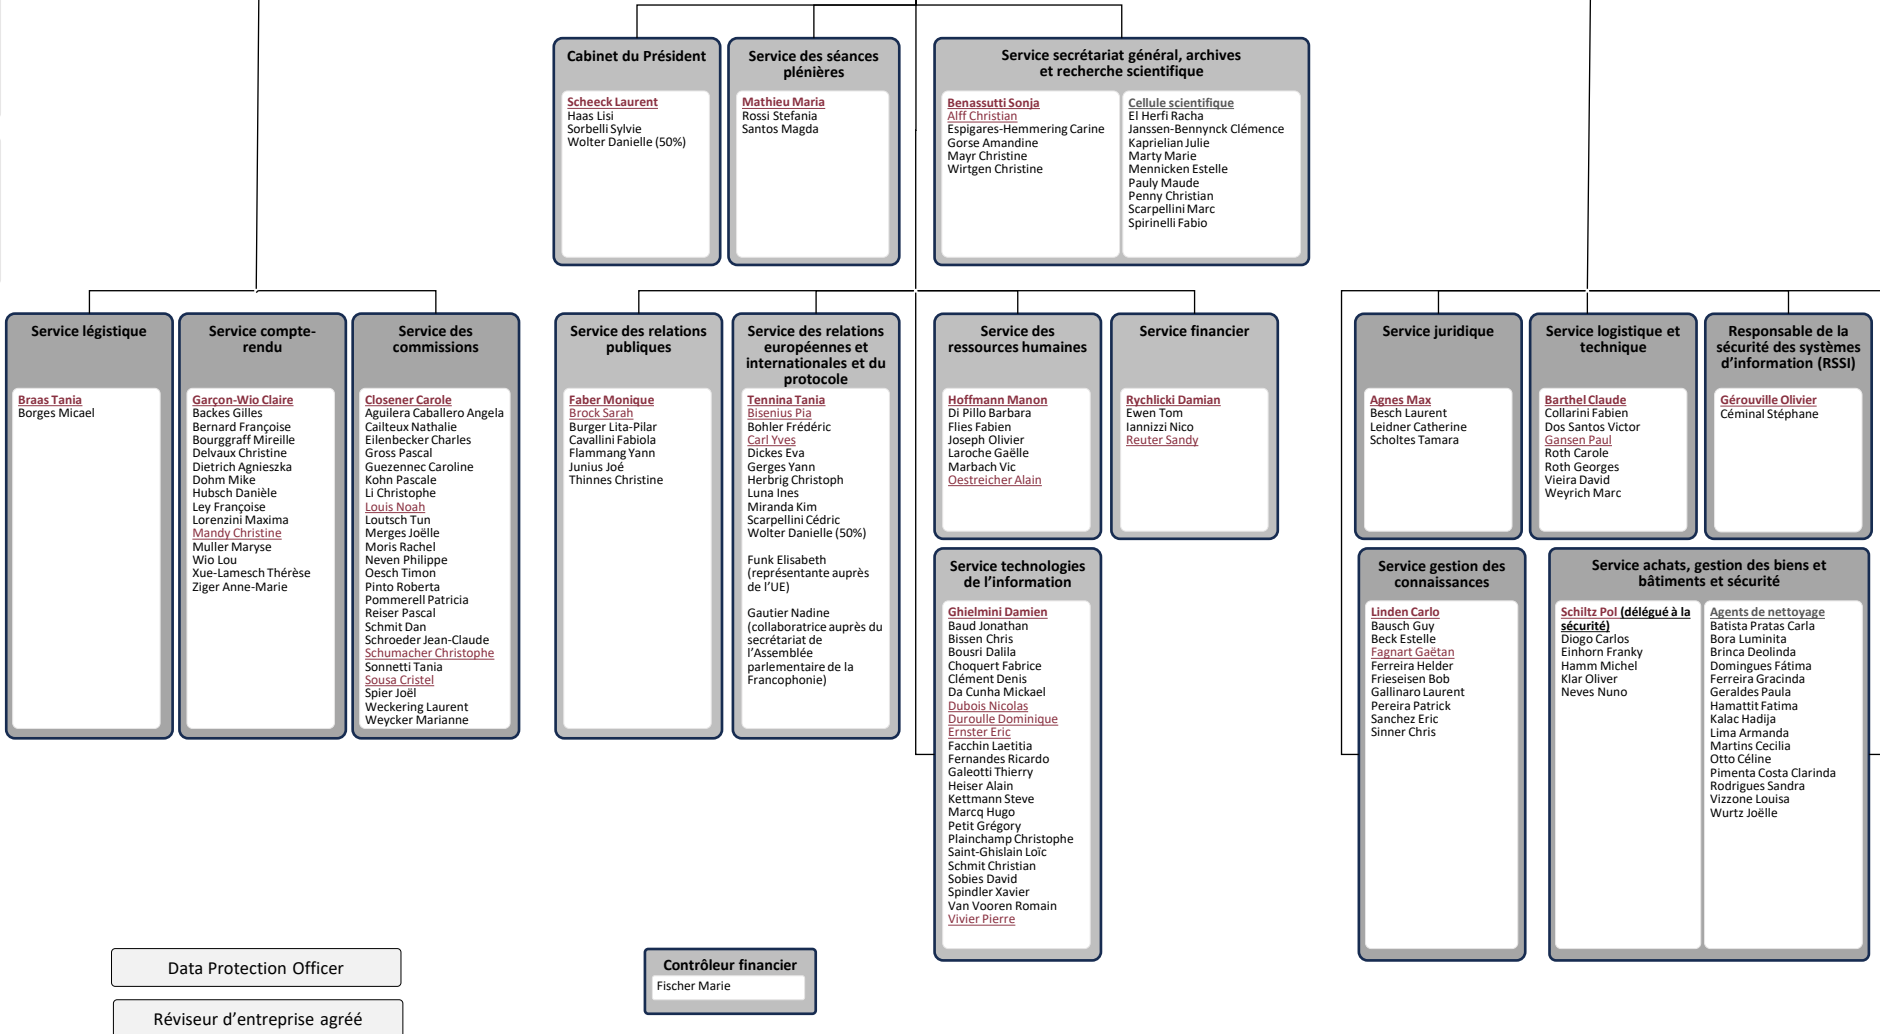

ORGANIGRAMME DE L'ADMINISTRATION PARLEMENTAIRE AU 01.11.2024

WISLER Claude
 Président de la Chambre des Députés
 Bureau de la Chambre des Députés

BARRA Isabelle
 Secrétaire générale adjointe

SCHECK Laurent
 Secrétaire général

REITER Benoît
 Secrétaire général adjoint

Représentation du personnel (fonctionnaires)
 Bausch Guy
 Bisenius Pia
 Cavallini Fabiola
 Li Christophe
 Reiser Pascal
 Roth Carole

Délégation du personnel (saliés)
 Backes Gilles
 Diogo Carlos
 Durouille Dominique
 Louis Noah
 Loutsch Tun
 Thinnes Christine

Légende
 Responsable de service : gras, souligné
 Responsable de service adjoint : souligné